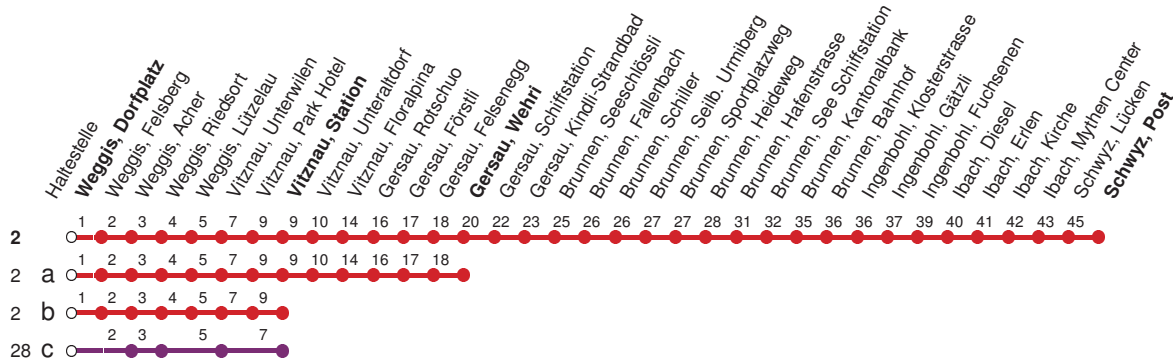

Haltestelle

Weggis, Dorfplatz

28

Rotkreuz - Küssnacht a.R. - Weggis - Vitznau

2

Küssnacht a.R. - Weggis - Vitznau - Gersau - Brunnen - Schwyz

Montag - Freitag, sowie 2. Januar

Samstag

Sonntag, allg. Feiertage *

5	51	5		5	
6	21 51	6	51	6	51
7	21 51	7		7	
8	21 51	8	21 51	8	21 51
9	21 51	9	51	9	51
10	21 51	10	21 51	10	21 51
11	21 51	11	21 51	11	21 51
12	21 51	12	21 51	12	21 51
13	21 51	13	21 51	13	21 51
14	21 51	14	21 51	14	21 51
15	21 51	15	21 51	15	21 51
16	21 51	16	21 51	16	21 51
17	21 44 c 51	17	21 51	17	21 51
18	21 44 c 51	18	21 51	18	21 51
19	21 51	19	21 51	19	21 51
20	21 51	20	21 51	20	21 51
21	50 b	21	20 50	21	50
22	50 b	22	50 b	22	50 b
23	50 a	23	50 a	23	50 a
0		0		0	
1	06 aF	1	06 a	1	

Gültig ab 09.12.18 bis 08.06.19

00 : Linie 28

F : fährt nur Freitag

Bei grossem Verkehrsaufkommen kann das Einhalten des Fahrplans nicht gewährleistet werden.

00 : Linie 2

a,b,c : Linienvverlauf siehe oben

* ohne 2. Januar

Am 25.12.18, 26.12.18, 01.01.19, 19.04.19, 22.04.19, 30.05.19, 10.06.19, 01.08.19 gilt der Sonntagsfahrplan.

öV-LIVE