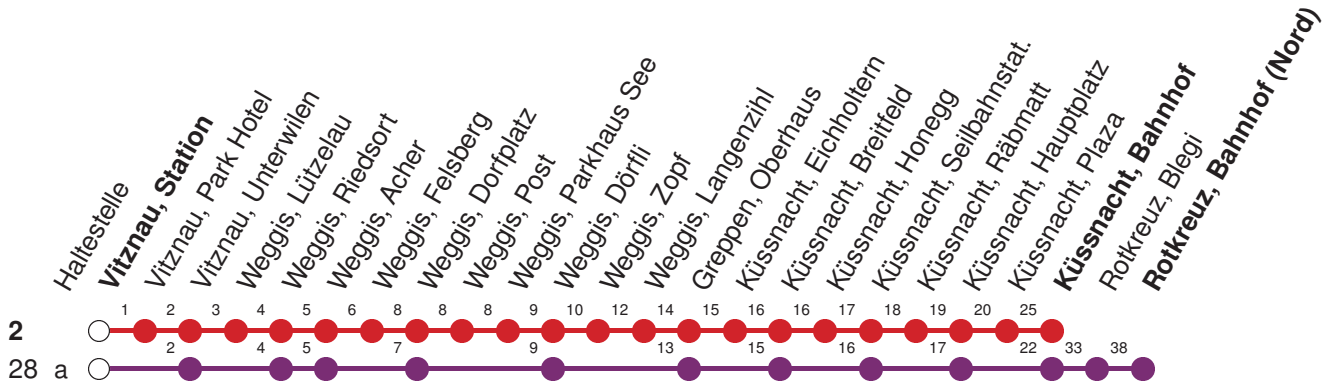

Haltestelle

Vitznau, Station

28

Vitznau - Weggis - Küssnacht a.R. - Rotkreuz

2

Schwyz - Brunnen - Gersau - Vitznau - Weggis - Küssnacht a.R.

Montag - Freitag, sowie 2. Januar

Samstag

Sonntag, allg. Feiertage *

5	24	54	5	54	5	54			
6	00 a	24	54	6	24	6	24		
7	00 a	24	54	7	54	7	54		
8	24	54	8	54	8	54			
9	24	54	9	24	54	9	24	54	
10	24	54	10	24	54	10	24	54	
11	24	54	11	24	54	11	24	54	
12	24	54	12	24	54	12	24	54	
13	24	54	13	24	54	13	24	54	
14	24	54	14	24	54	14	24	54	
15	24	54	15	24	54	15	24	54	
16	24	54	16	24	54	16	24	54	
17	24	54	17	24	54	17	24	54	
18	04 a	24	54	18	24	54	18	24	54
19	04 aK	24	54	19	24	54	19	24	54
20	24	54	20	24	54	20	24	54	
21			21			21			
22	03		22	03		22	03		
23	03		23	03		23	03		
0	22		0	22		0	22		

Gültig ab 09.12.18 bis 08.06.19

00 : Linie 28

K : Fährt nur bis Küssnacht, Bahnhof

00 : Linie 2

a : Linienvverlauf siehe oben

* ohne 2. Januar

Am 25.12.18, 26.12.18, 01.01.19, 19.04.19, 22.04.19, 30.05.19, 10.06.19, 01.08.19 gilt der Sonntagsfahrplan.